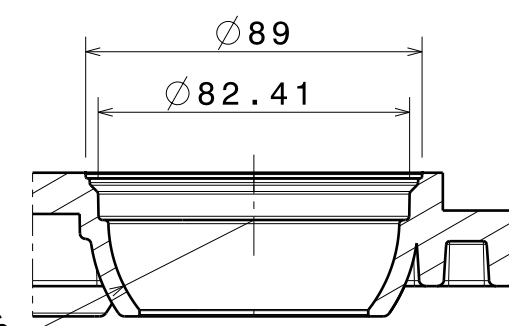

Section view C-C  
Scale: 1:2

Section view B-B  
Scale: 1:2

Section view E-E  
Scale: 1:4

Section view D-D  
Scale: 1:4

**TIBUPLAST**  
Postbus 158, 5660 AD Geldrop  
Tel. 040-2802361 Fax 040-2802362

DESIGNED BY: P.B.				I	-
DATE: 12-6-2007				H	-
MATERIAL: XXX		AVK PLASTICS BV		G	-
SIZE A3		DRAWING NAME MKP met nieuwe doorvoer		F	-
SCALE 1:3		WEIGHT (kg) 2,63	DRAWING NUMBER PR.400.02A		E
		SHEET 1/1		D	-
				C	-
				B	-
				A	-